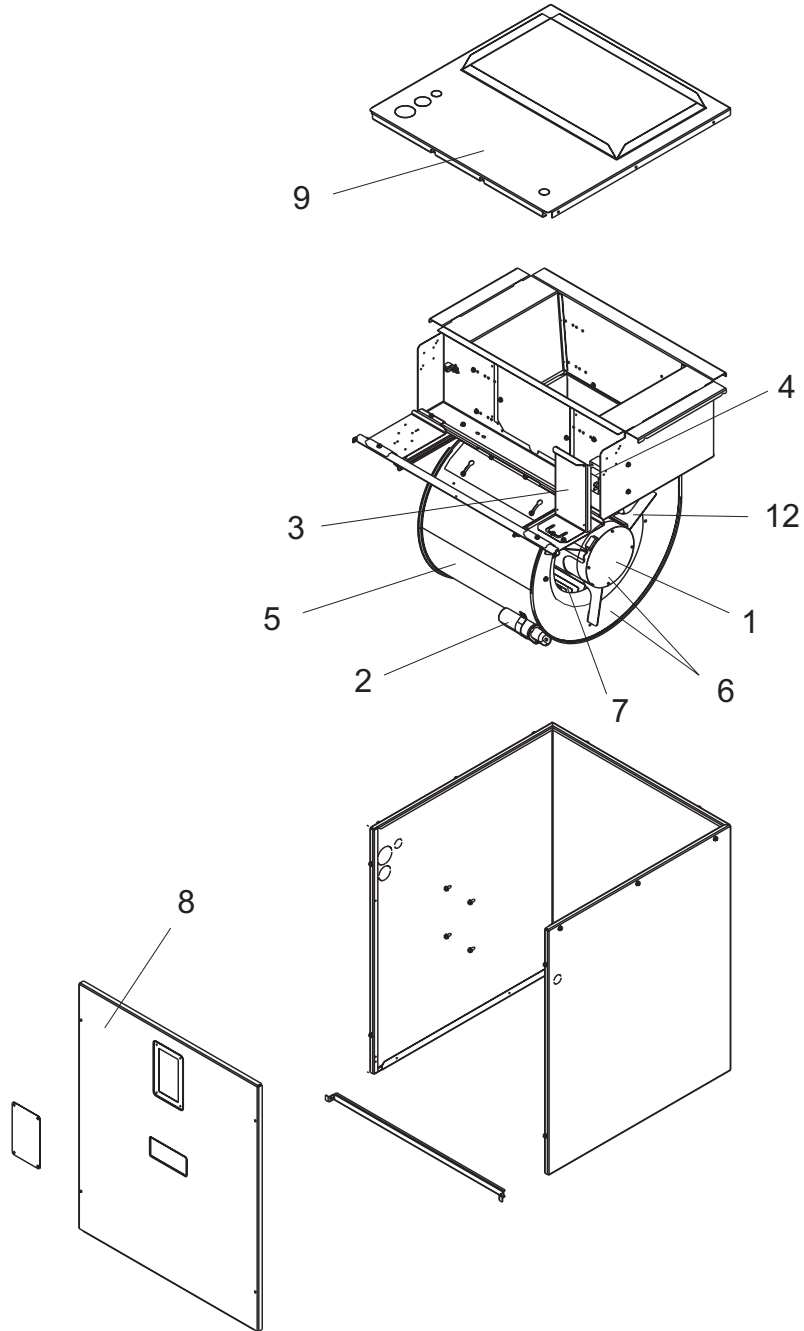

www.Source1Parts.com

HVAC SERVICE PARTS

MA SERIES MODULAR AIR HANDLERS (STYLE A)

Supersedes: Nothing

035-21133-001 Rev. A (0706)

1 of 4

MODULAR AIR HANDLER - PSC

ITEM	DESCRIPTION	MA08BN21A	MA12BN21A	MA14DN21A	MA16CN21A	MA20DN21A	<
1	Motor, Blower	S1-02435597000	S1-02435598000	S1-02435599000	S1-02435600000	S1-02435601000	
2	Capacitor, Run (10 MFD) [RC]	S1-02420046000	S1-02420046000	S1-02420046000	---	---	
	Capacitor, Run (15 MFD) [RC]	---	---	---	S1-02425900000	S1-02425900000	
3	Control, Fan/Elec Heat	S1-03109156000	S1-03109156000	S1-03109156000	S1-03109156000	S1-03109156000	
4	Transformer	S1-02518452000	S1-02518452000	S1-02518452000	S1-02518452000	S1-02518452000	
5	Housing, Blower (w/Wheel)	S1-02642367000	S1-02642367000	S1-02642412000	S1-02642412000	S1-02642413000	
6*	Assembly, Complete Blower	S1-02642361000	S1-02642362000	S1-02642363000	S1-02642364000	S1-02642365000	
7	Wheel, Blower	S1-02642198000	S1-02642198000	S1-02642199000	S1-02642199000	S1-02642196000	
8	Panel, Access (Front)	S1-37323843003	S1-37323843003	S1-37323843001	S1-37323843002	S1-37323843001	
9	Panel, Top	S1-37323831023	S1-37323831023	S1-37323831004	S1-37323831013	S1-37323831004	
10*	Grommet, Motor (3 Req'd)	S1-02814760000	S1-02814760000	S1-02814760000	S1-02814760000	S1-02814760000	
11*	Ferrule, Motor (3 Req'd)	S1-02320541000	S1-02320541000	S1-02320541000	S1-02320541000	S1-02320541000	
12	Mount, Motor	S1-07319831001	S1-07319831001	S1-07319831001	S1-07319831001	S1-07319831001	
13*	Harness, PSC Motor	S1-02539873000	S1-02539873000	S1-02539873000	S1-02539873000	S1-02539873000	
14	Diagram, Wiring	160633	160633	160633	160633	160633	