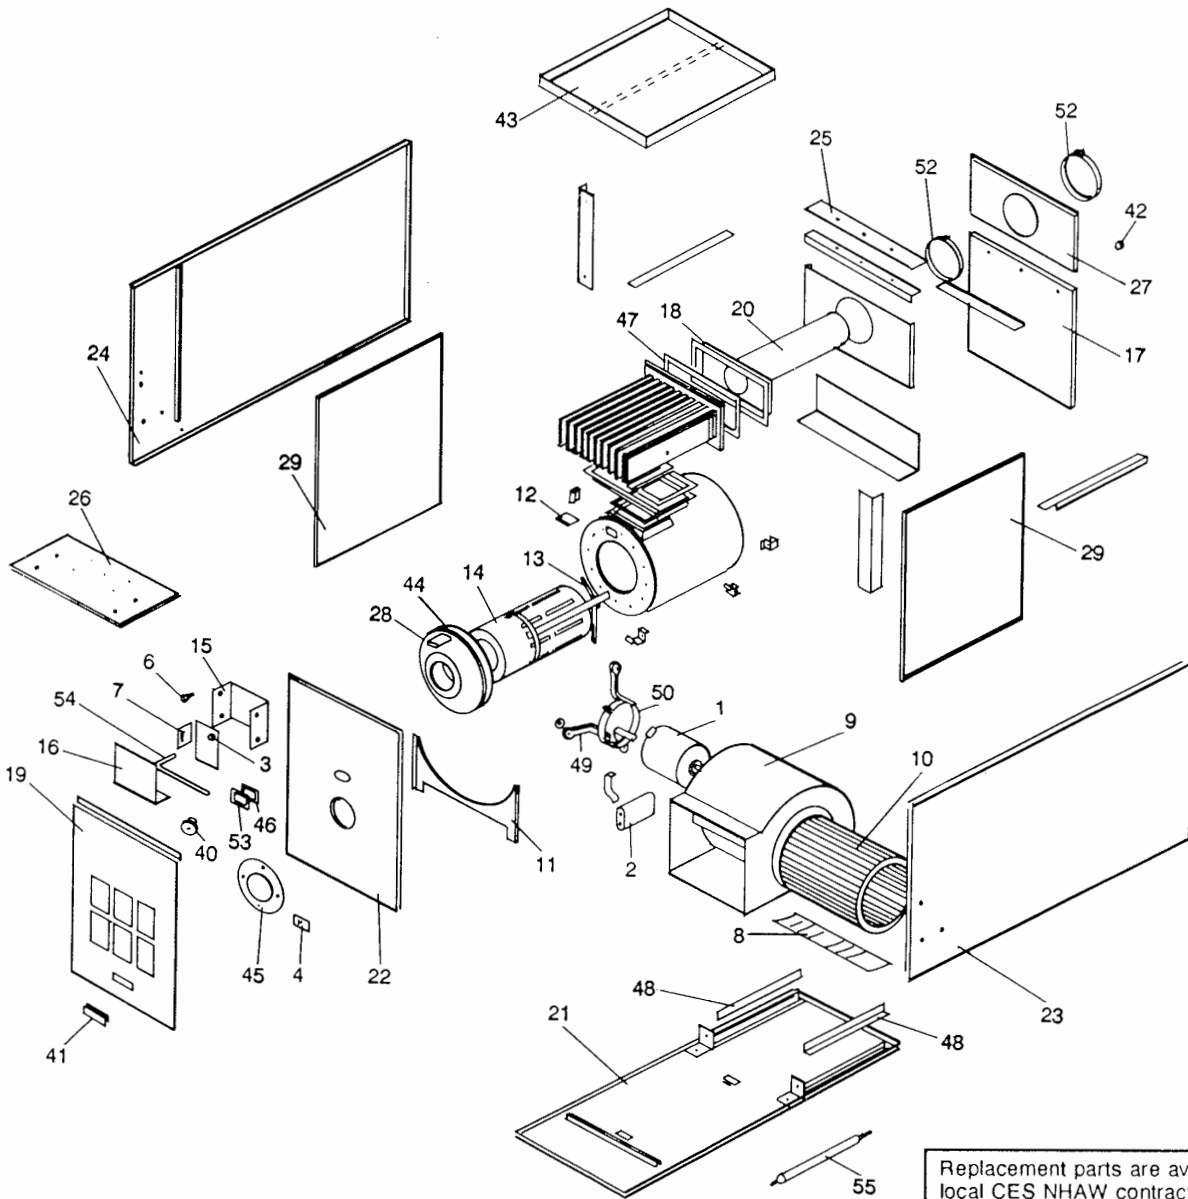

REPLACEMENT PARTS

OIL FIRED FURNACES (LOW BOY)

Supersedes: Nothing

660.06-RP2V(1193)

1 of 2

Replacement parts are available from local CES NHAW contractor / dealers or the nearest CES distribution center.

FIG. 1 - OIL FIRED FURNACES

SECTION	FIG	ITEM	DESCRIPTION	P-FLD12F05501A	P-FLD12F08501A	P-FLD16F10001A	P-FLD20F12501A
MOTORS							
	1	1	MOTOR, DIRECT DRIVE BLOWER	026-32258-000	026-32258-000	026-32133-700	026-32259-000
ELECTRICAL							
	1	2	CAPACITOR, RUN (15 MFD/370V)	- - -	- - -	024-20446-700	024-20446-000
	1	2	CAPACITOR, RUN (7.5 MFD/370V)	024-20045-700	024-20045-700	- - -	- - -
	1	3	CONTROL, FAN TIMER	026-33046-700	026-33046-700	026-33046-700	026-33046-700
	1	4	CONTROL, LIMIT (190)	- - -	- - -	026-33136-700	- - -
	1	4	CONTROL, LIMIT (210)	026-33137-700	- - -	- - -	026-33137-700
	*	5	DRAFT, REGULATOR	026-28458-000	026-28458-000	026-28458-000	026-28458-000
	1	6	SWITCH, FAN	026-33047-700	026-33047-700	026-33047-700	026-33047-700
	1	7	TRANSFORMER	026-32253-000	026-32253-000	026-32253-000	026-32253-000
AIR MOVING							
	1	8	CUT-OFF, BLOWER (12x9)	026-23271-000	026-23271-000	026-23271-000	- - -
	1	8	CUT-OFF, BLOWER (12x12)	- - -	- - -	- - -	026-30303-000
	1	9	HOUSING, BLOWER (12x9)	026-23288-000	026-23288-000	026-23288-000	- - -
	1	9	HOUSING, BLOWER (12x12)	- - -	- - -	- - -	026-30302-000
	1	10	WHEEL, BLOWER (12x9)	026-26822-700	026-26822-700	026-26822-700	- - -
	1	10	WHEEL, BLOWER (12x12)	- - -	- - -	- - -	026-31667-700